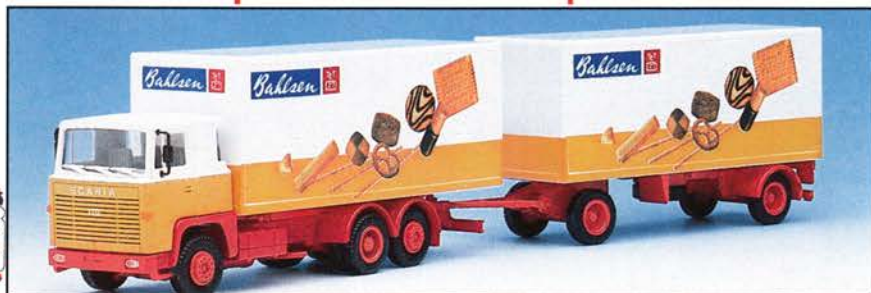

Neuheiten
1989

APRIL 1989

Bestell-Nr. 111 105
Scania 111
Silo-Sattelzug „Freund“
Silo zylindrisch
DM 22,-

Bestell-Nr. 111 106
Scania 111
Planen-Sattelzug
„Kieserling“
DM 17,50

Bestell-Nr. 111 107
• Scania 140
Hängerzug „Sped. Loosmann“
DM 19,50

Bestell-Nr. 116 118
Volvo F88
Hängerzug „Deutrans“
DM 19,50

Bestell-Nr. 200 143
Freightliner
US-Sattelzug „M. J. Hummel“
DM 35,-

Bestell-Nr. 111 104
• Scania 111
Schaustellerzugmaschine,
neue Pritsche/Plane
DM 14,50

• neues Fahrerhaus

Bestell-Nr. 115 139

MAN-Hängerzug „Augustiner“

DM 17,50

JULI 1989

Bestell-Nr. 111 108
 • Scania 110
 Hängerzug „Bahlsen“
 Fahrerhaus schabloniert
 DM 28,-

Bestell-Nr. 111 109
 Scania 111
 Hängerzug „Henninger“
 Fahrerhaus schabloniert
 DM 19,50

Auflieger neue Beschriftung

Bestell-Nr. 300 102
 • Volvo F12-360
 Sattelzug „Alete“
 DM 26,-

Fahrerhaus 19fach bedruckt

• neues Fahrerhaus

Bestell-Nr. 600 102
 • Scania 111 „Palme“, 3seitig, mehrfarbig bedruckt, incl. Zubehör, neue Pritsche/Plane DM 23,-
 JULI 1989