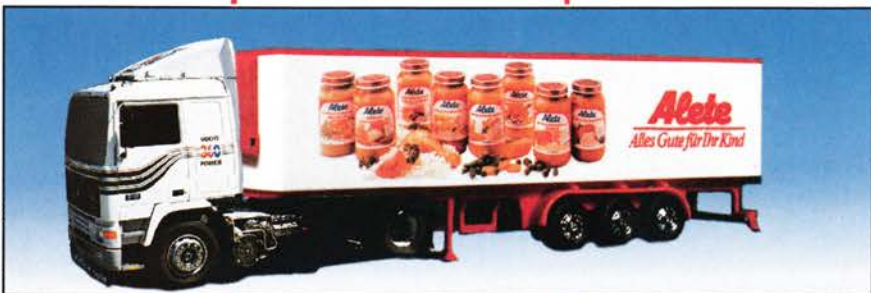

Neuheiten
1989

APRIL 1989

Bestell-Nr. 111 105
Scania 111
Silo-Sattelzug „Freund“
Silo zylindrisch
DM 22,-

Bestell-Nr. 111 106
Scania 111
Planen-Sattelzug
„Kieserling“
DM 17,50

Bestell-Nr. 111 107
• Scania 140
Hängerzug „Sped. Loosmann“
DM 19,50

Bestell-Nr. 111 110
 • Scania 141 kurz
 Hängerzug „Meran“
 DM 26,-

Bestell-Nr. 115 140
 Büssing Kofferzug
 „Persil“
 DM 19,50

Bestell-Nr. 300 101
 • Volvo F16-470
 Sattelzug „Volvo“
 Fahrerhaus 19fach bedruckt
 DM 26,-

Auflieger neue Beschriftung

Bestell-Nr. 300 102
 • Volvo F12-360
 Sattelzug „Alete“
 DM 26,-

Fahrerhaus 19fach bedruckt

• neues Fahrerhaus

Bestell-Nr. 600 102
 • Scania 111 „Palme“, 3seitig, mehrfarbig bedruckt, incl. Zubehör, neue Pritsche/Plane DM 23,-
 JULI 1989