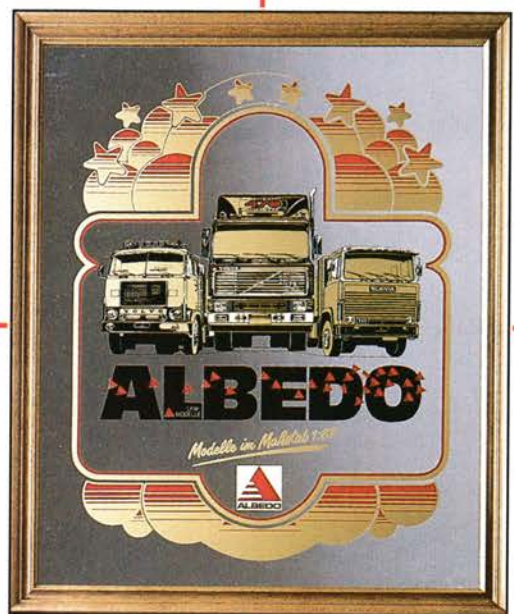

Albedo-Deko-Spiegel, gold DM 89,-

Nur über Hersteller zu beziehen! Größe: ca. 50 x 60 cm Lieferung per Nachnahme zuzüglich DM 9,- Versandkosten + Verpackung.