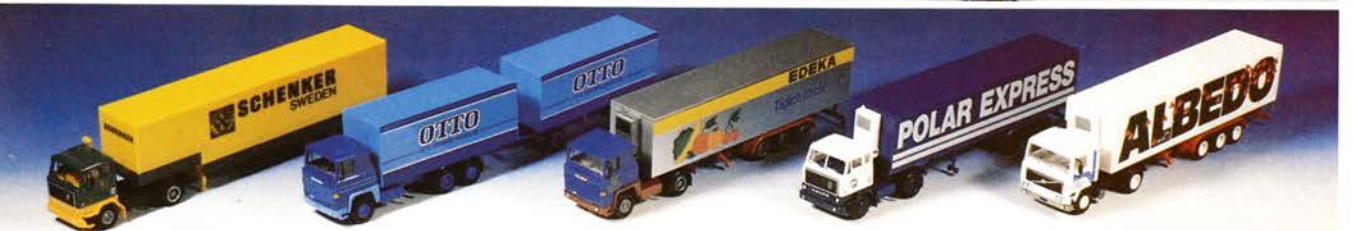

• neues Fahrerhaus

JULI 1989

MODELL-
VORSCHAU
HERBST 1989

Albedo-Deko-Spiegel, silber DM 89,-

Albedo-Deko-Spiegel, gold DM 89,-

Nur über Hersteller zu beziehen! Größe: ca. 50 x 60 cm Lieferung per Nachnahme zuzüglich DM 9,- Versandkosten + Verpackung.